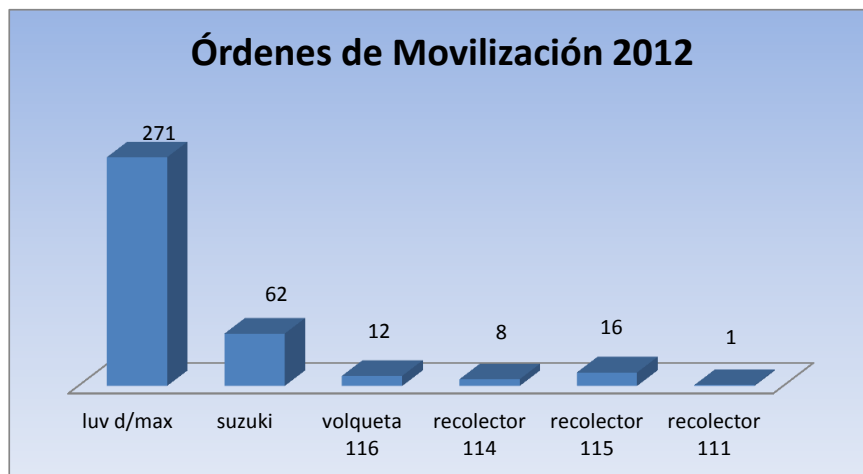

## NÚMERO DE ÓRDENES DE MOVILIZACIÓN EMITIDAS EN EL AÑO 2012

Mes	luv d/max	suzuki	volqueta 116	recolector 114	recolector 115	recolector 111
Enero	8	4				
Febrero	18	6				
Marzo	17	8				
Abril	23	6	7	6	12	
Mayo	30	5	2	2	4	
Junio	31	5				
Julio	32	5				
Agosto	22	3				
Septiembre	22	5				
Octubre	26	6	1			
Noviembre	22	4	1			1
Diciembre	20	5	1			
<b>total</b>	<b>271</b>	<b>62</b>	<b>12</b>	<b>8</b>	<b>16</b>	<b>1</b>

Vehículo	cantidad
luv d/max	271
suzuki	62
volqueta 116	12
recolector 114	8
recolector 115	16
recolector 111	1
<b>total</b>	<b>370</b>