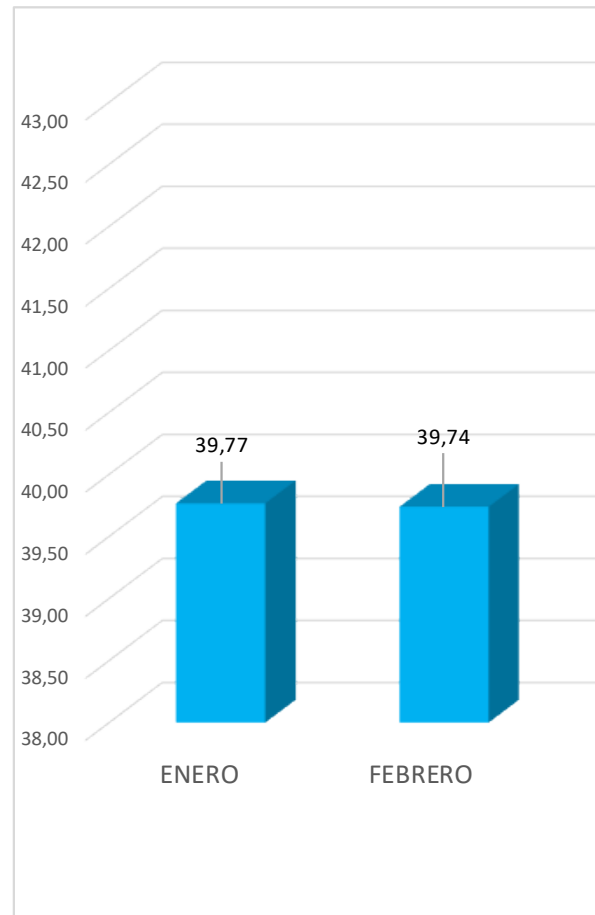

SERVIDORES POR EDAD Y SEXO

Edad

Sexo

GOBIERNO AUTÓNOMO DESCENTRALIZADO MUNICIPAL

RUMIÑAHUI - ASEO, EPM.
EMPRESA PÚBLICA MUNICIPAL DE RESIDUOS SÓLIDOS

Ficha Técnica

Definición: Muestra el promedio de edad del personal en general

Fórmula: Suma de edad de todo el personal / número de personal

Unidad: Número.

MES	NRO.	TODOS EMPLEADOS	PROMEDIO
ENERO	82	3.261	39,77
FEBRERO	81	3.219	39,74

 GRÁFICO
PROMEDIO
EDAD

Gráfico: Edad promedio

SERVIDORES POR EDAD Y SEXO

Edad

Sexo

GOBIERNO AUTÓNOMO DESCENTRALIZADO MUNICIPAL

RUMIÑAHUI - ASEO, EPM.
EMPRESA PÚBLICA MUNICIPAL DE RESIDUOS SÓLIDOS

Ficha Técnica

Definición: Muestra el sexo del personal de la empresa.

Fórmula: Número de mujeres y número de hombres.

Unidad: Número.

MES	SEXO	
	HOMBRES	MUJERES
ENERO	58	24
FEBRERO	58	23

 GRÁFICO
MUJERES Y HOMBRES

Gráfico: Mujeres y Hombres