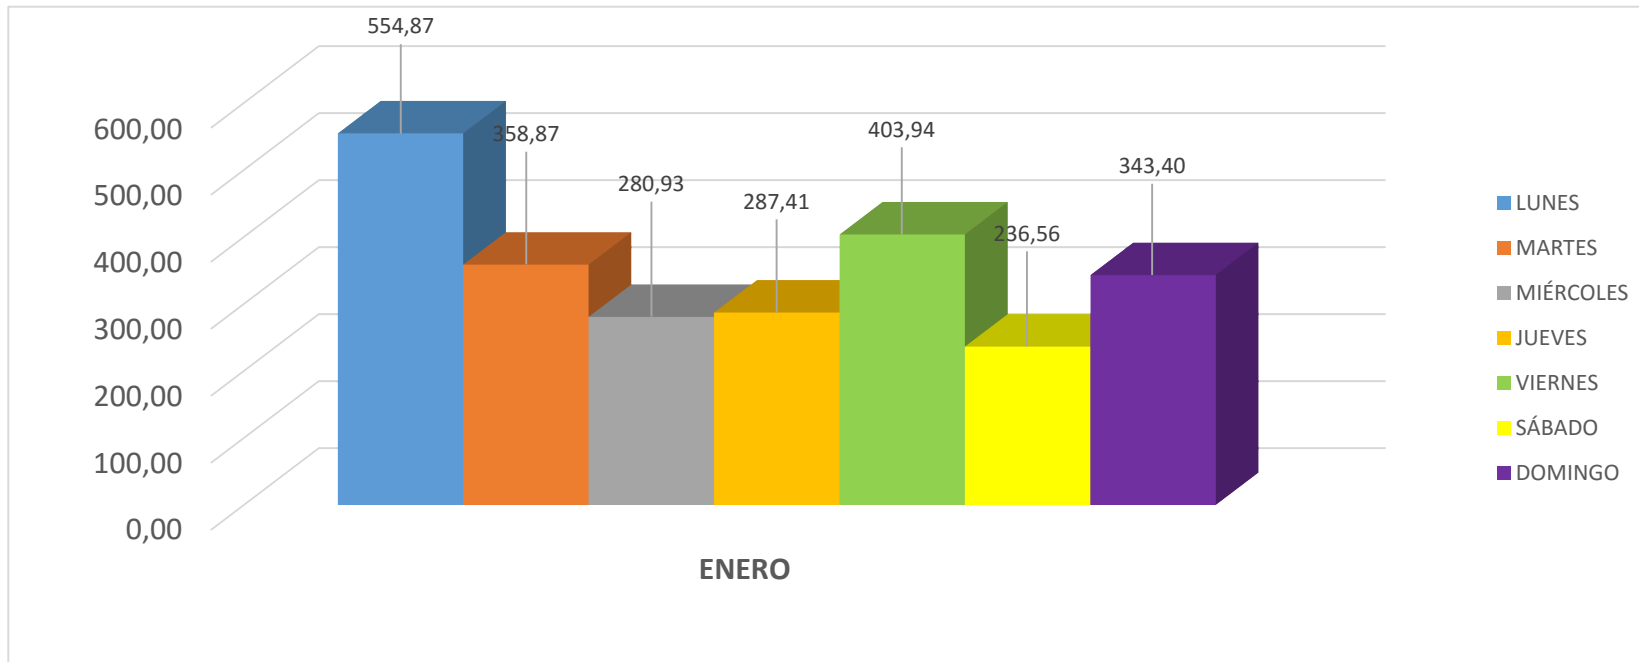

Gráfico: Operador Privado