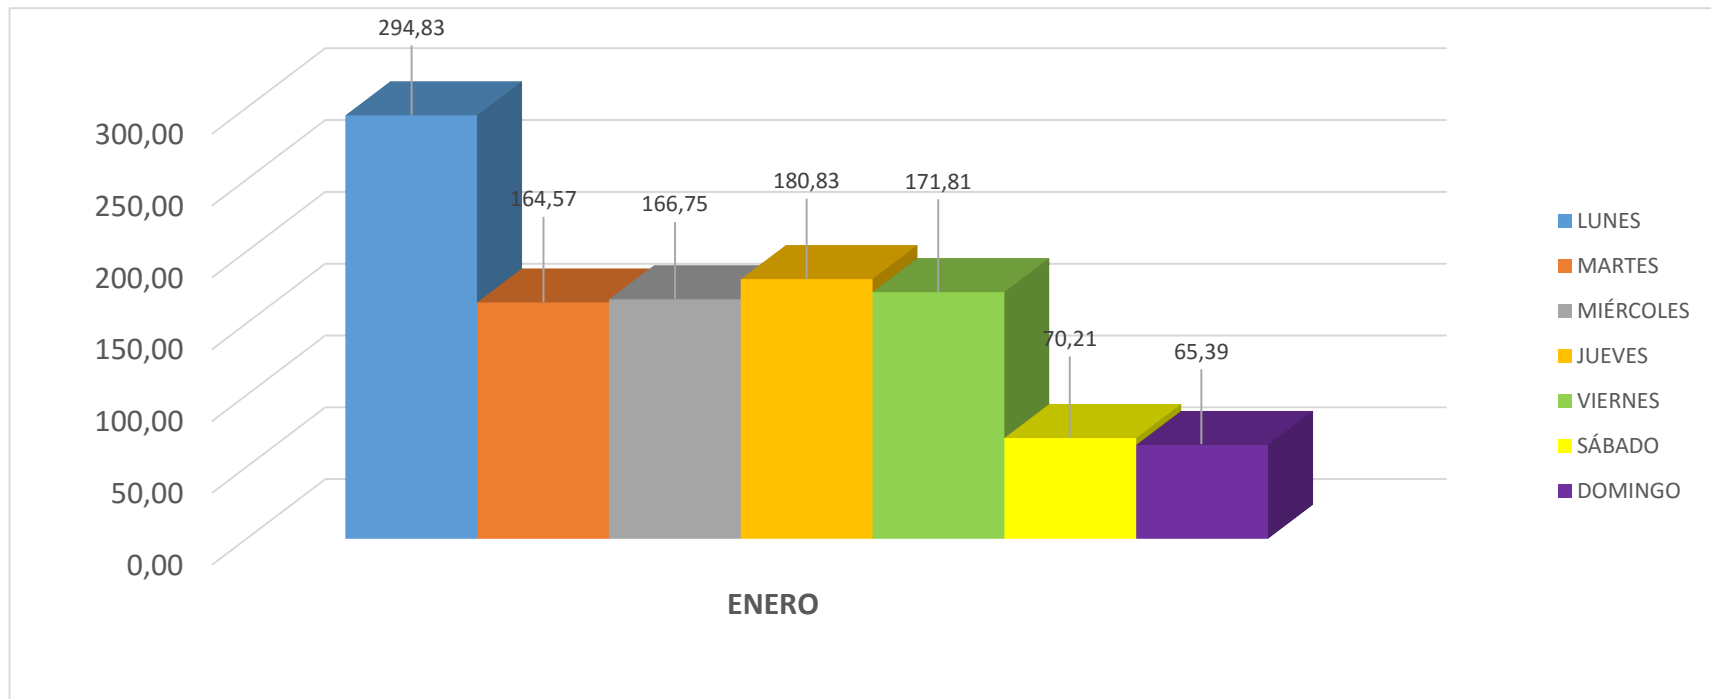

Gráfico: Rumiñahui-Aseo, EPM